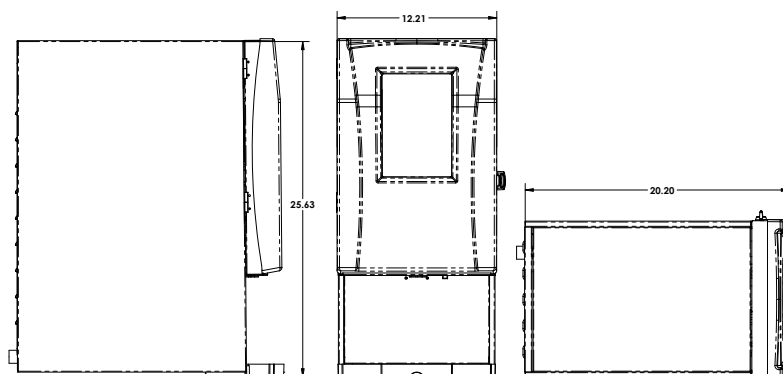

Dimensions: 12.21" W | 20.2" D | 25.6" H