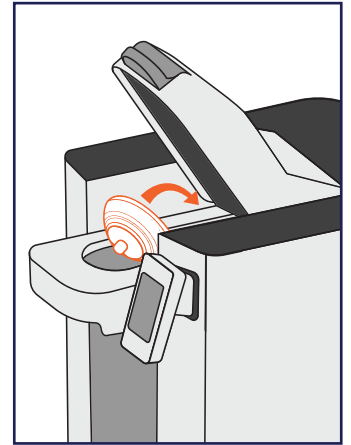

LITTLE JOE

BREWING INSTRUCTIONS

POD REMOVAL

TO EJECT POD:
Open lid fully until
pod ejects.

LITTLE JOE

BREWING INSTRUCTIONS

POD REMOVAL

TO EJECT POD:
Open lid fully until
pod ejects.

LITTLE JOE

INSTRUCTIONS DE PRÉPARATION

RETRAIT DES CAPSULE

ÉJECTER LA CAPSULE:
Ouvrez complètement le couvercle jusqu'à ce que la capsule soit éjectée.

NEWCO
newcocooffee.com

800.325.7867 | 3650 New Town Blvd. | St. Charles, MO 63301