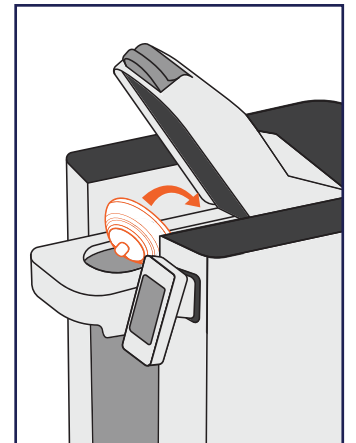

LITTLE JOE

BREWING INSTRUCTIONS

POD REMOVAL

TO EJECT POD:
Open lid fully until
pod ejects.

LITTLE JOE

BREWING INSTRUCTIONS

POD REMOVAL

TO EJECT POD:
Open lid fully until
pod ejects.

LITTLE JOE

INSTRUCTIONS DE PRÉPARATION

RETRAIT DES CAPSULE

ÉJECTER LA CAPSULE:
Ouvrez complètement le couvercle jusqu'à ce que la capsule soit éjectée.

NEWCO
newcocooffee.com

800.325.7867 | 3650 New Town Blvd. | St. Charles, MO 63301