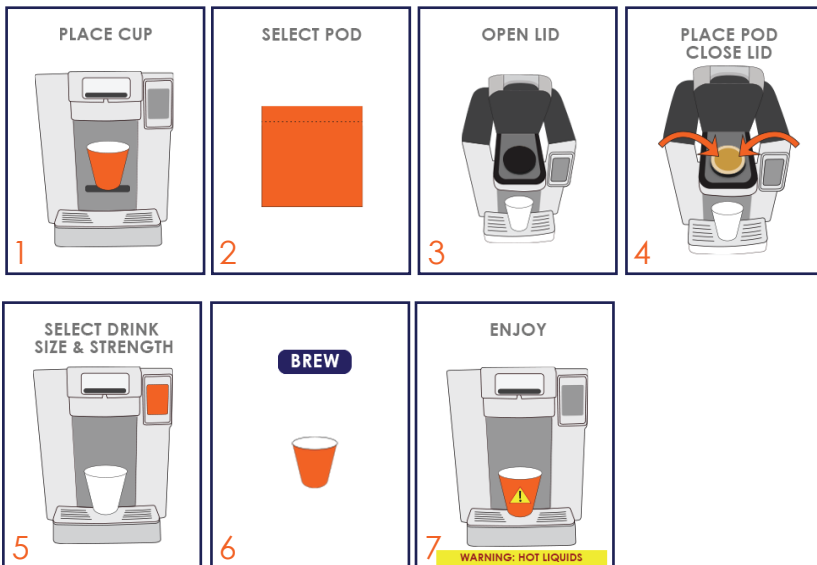

LITTLE JOE

BREWING INSTRUCTIONS

POD REMOVAL

TO EJECT POD:
Open lid fully until
pod ejects.

LITTLE JOE

BREWING INSTRUCTIONS

POD REMOVAL

TO EJECT POD:
Open lid fully until
pod ejects.

LITTLE JOE

INSTRUCTIONS DE PRÉPARATION

RETRAIT DES CAPSULE

ÉJECTER LA CAPSULE:
Ouvrez complètement le couvercle jusqu'à ce que la capsule soit éjectée.

NEWCO
newcocooffee.com

800.325.7867 | 3650 New Town Blvd. | St. Charles, MO 63301

PARA EXPULSAR LA CÁPSULA:
Abra la tapa completamente
hasta que la cápsula salga.