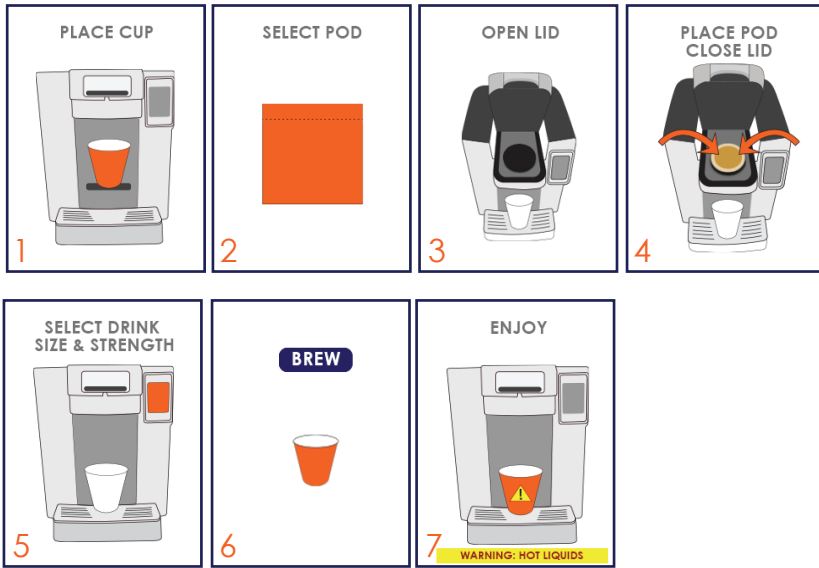

LITTLE JOE

BREWING INSTRUCTIONS

POD REMOVAL

TO EJECT POD:
Open lid fully until
pod ejects.

LITTLE JOE

BREWING INSTRUCTIONS

POD REMOVAL

TO EJECT POD:
Open lid fully until
pod ejects.

LITTLE JOE

INSTRUCTIONS DE PRÉPARATION

RETRAIT DES CAPSULE

ÉJECTER LA CAPSULE:
Ouvrez complètement le couvercle jusqu'à ce que la capsule soit éjectée.

NEWCO
newcocooffee.com

800.325.7867 | 3650 New Town Blvd. | St. Charles, MO 63301

PARA EXPULSAR LA CÁPSULA:
Abra la tapa completamente
hasta que la cápsula salga.